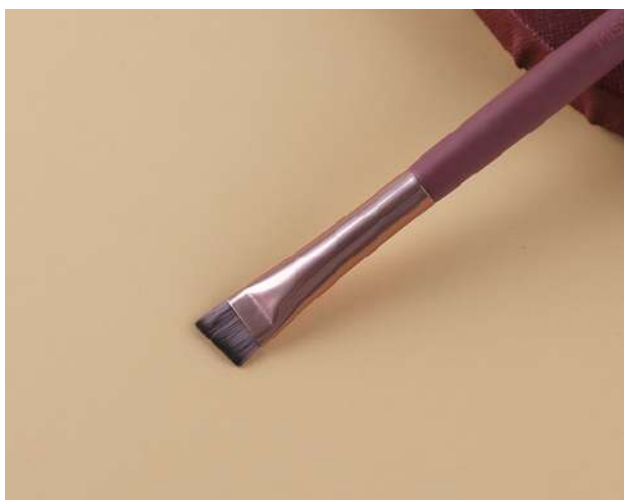

Pincel 2 Em 1 Para
Sombra **Linha Marsala**

Referência: PM19-RM12527

Código: 00014331

R$ **3,00** peça

R$ 36,00/pct 12