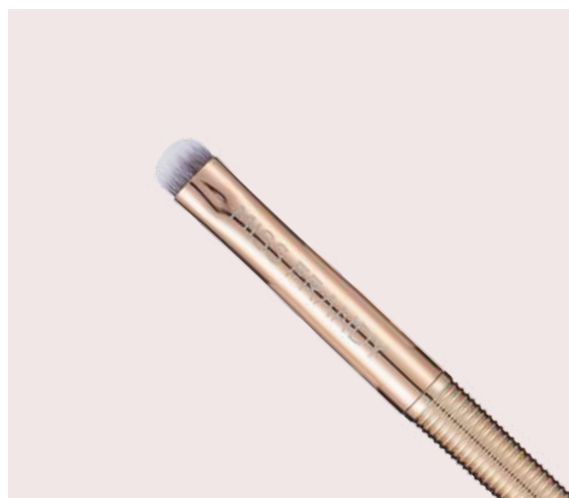

Pincel Para Sombra
Linha Sereia

Referência: PM16-80812
Código: 10005402

R$ **2,50** peça

R$ 30,00/pct 12