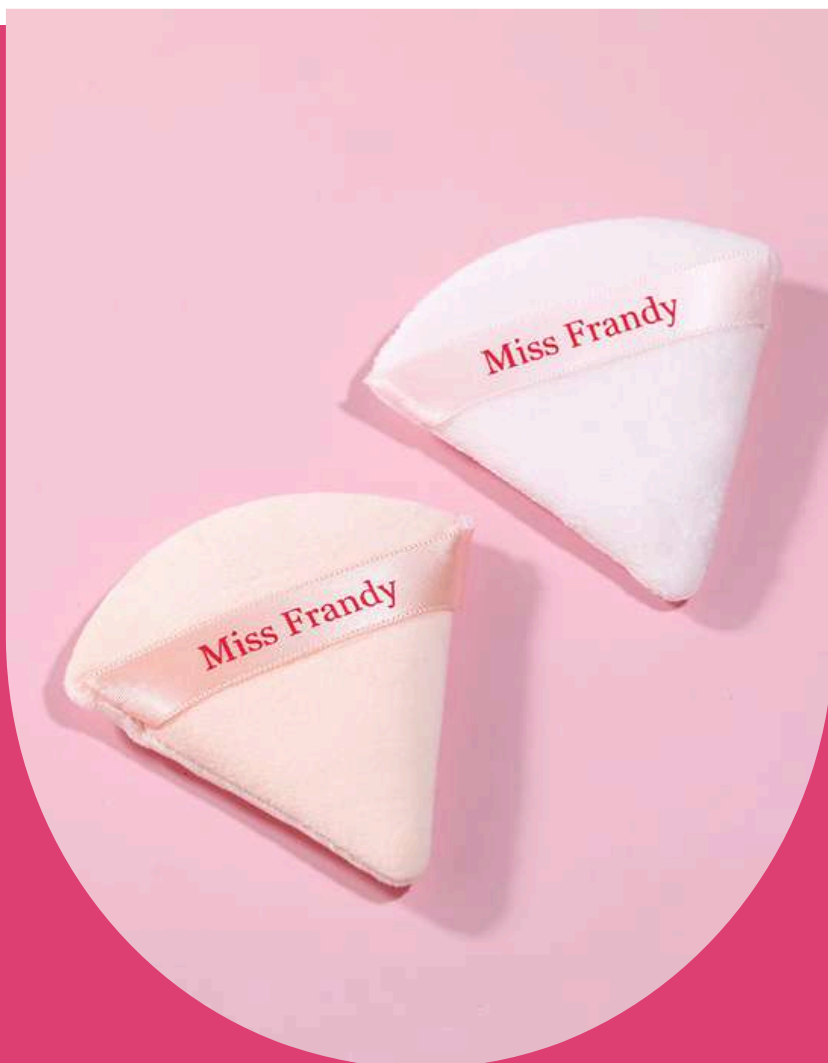

R\$ 14,40/pct 12

Kit Com 4 Esponja Para Maquiagem

Referência: E23-0423
Código: 00024971

R\$ **2,50** peça

R\$ 30,00/pct 12

Esponja De Maquiagem De Veludo

Referência: E19-1016
Código: 00009355

R\$ **2,70** peça