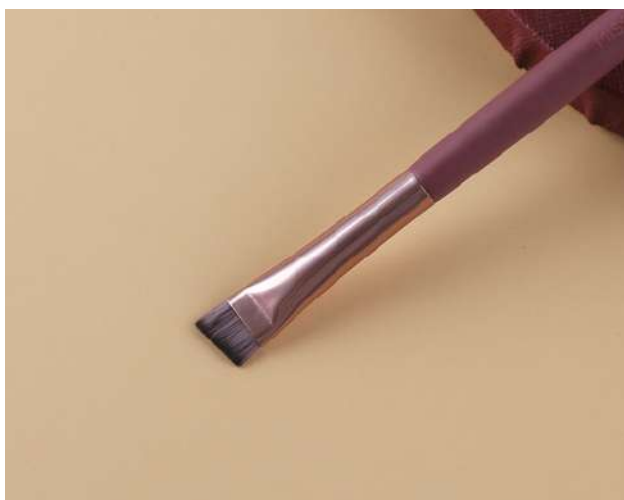

Pincel Para Sobrancelha **Linha Marsala**

Referência: PM19-RM12523

Código: 00014366

R$ 2,50 peça

R$ 30,00/pct 12