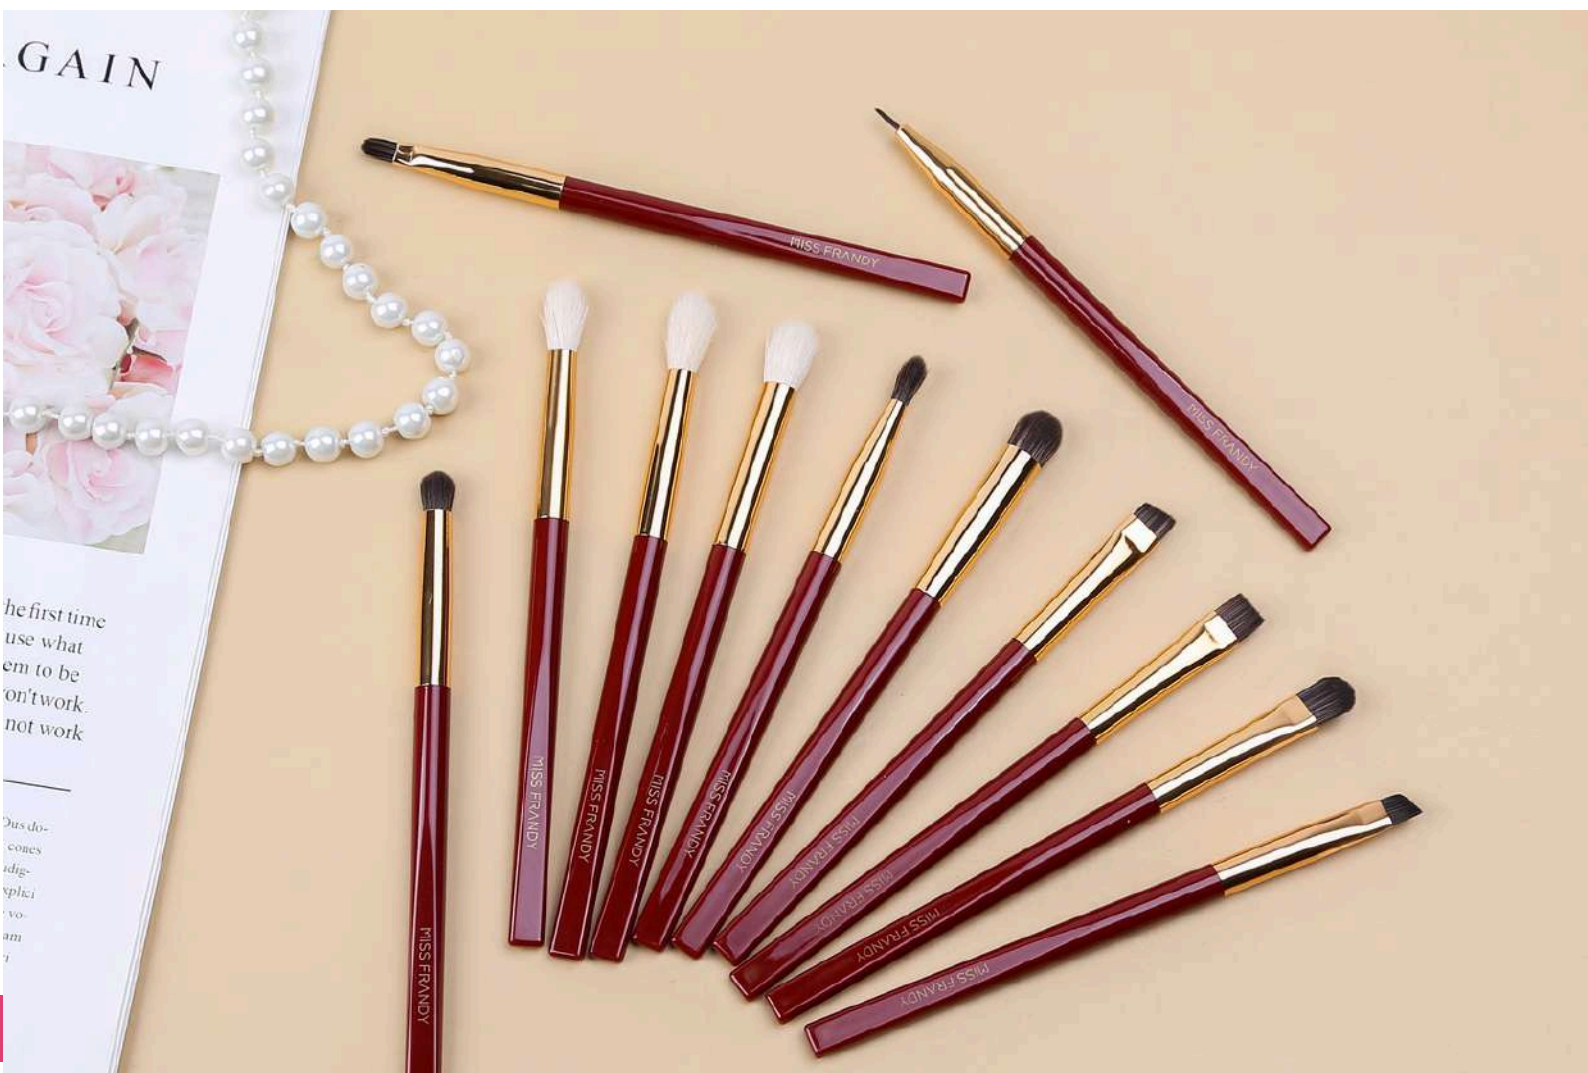

R\$ 2,00 peça

R\$ 24,00/pct 12

Pincel de Sombra Arredondado Linha Celebrity

Referência: PM21-CH10109
Código: 00017805

R\$ 2,00 peça

R\$ 24,00/pct 12

Kit Com 5 Pincéis com Esponja e Estojo

Referência: PM23-0475
Código: 00025635