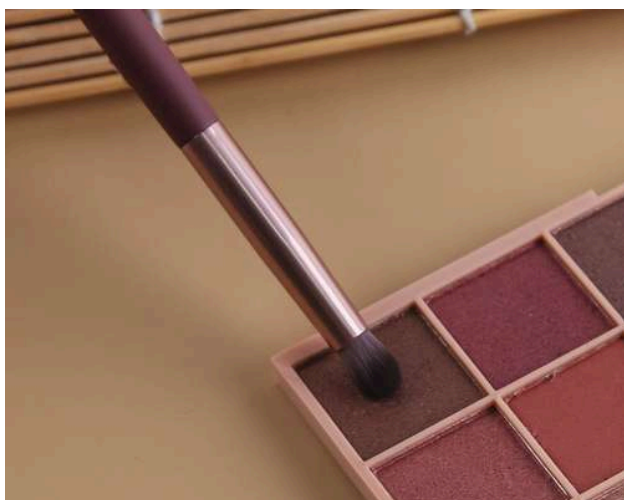

R\$ **3,00** peça

R\$ 36,00/pct 12

Pincel Para Sombra **Linha Marsala**

Referência: PM19-RM12512
Código: 00014354

R\$ **2,50** peça

R\$ 30,00/pct 12

Pincel Para Sombra **Linha Marsala**

Referência: PM19-RM12513